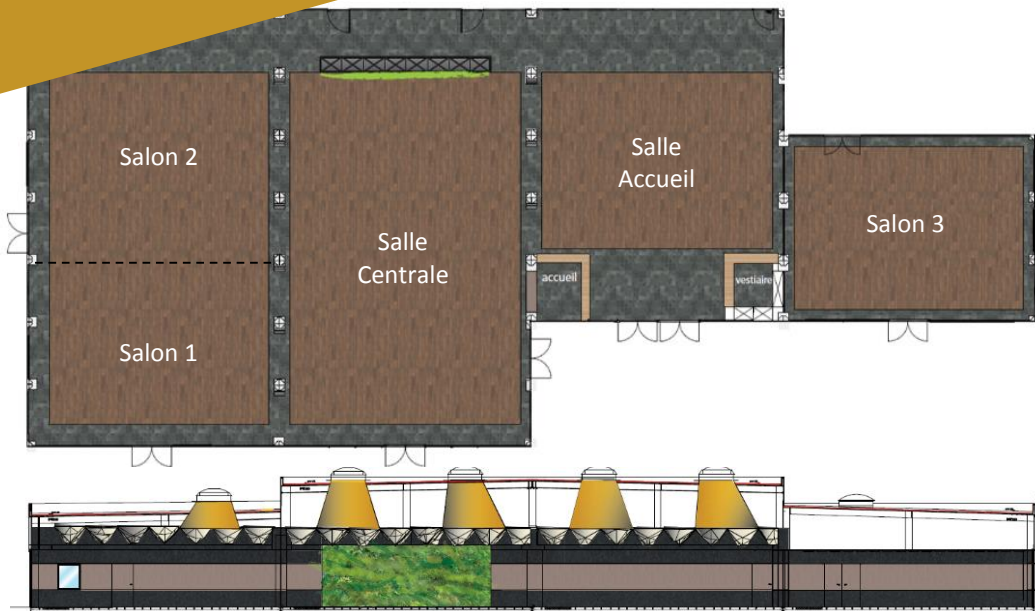

Caractéristiques :

- De 10 à 800 pers
- 3 Ecrans LED sur pieds
- 1 Ecran + Vidéoprojecteur
- Wifi gratuit
- Sonorisation intégrée
- Scène de 4 m x 2 m
- PC compris
- Terrasse attenante

L'Eclat

Un espace polyvalent de 750 m² totalement **équipé** avec une vue imprenable sur **la Chaîne des Puys**. *Idéal pour vos workshops, forums, conventions et soirées.*

SALLES	SURFACE	Configuration en nombre de personnes			
		U	CLASSE	PLENIERE	ILOT
L'Eclat <i>Salle complète</i>	750 m ²	-	-	800	400
Salle Centrale	240 m ²	70	100	300	140
Salon 1	100 m ²	40	35	80	50
Salon 2	160 m ²	50	40	100	70
Salon 3	100 m ²	40	35	80	50